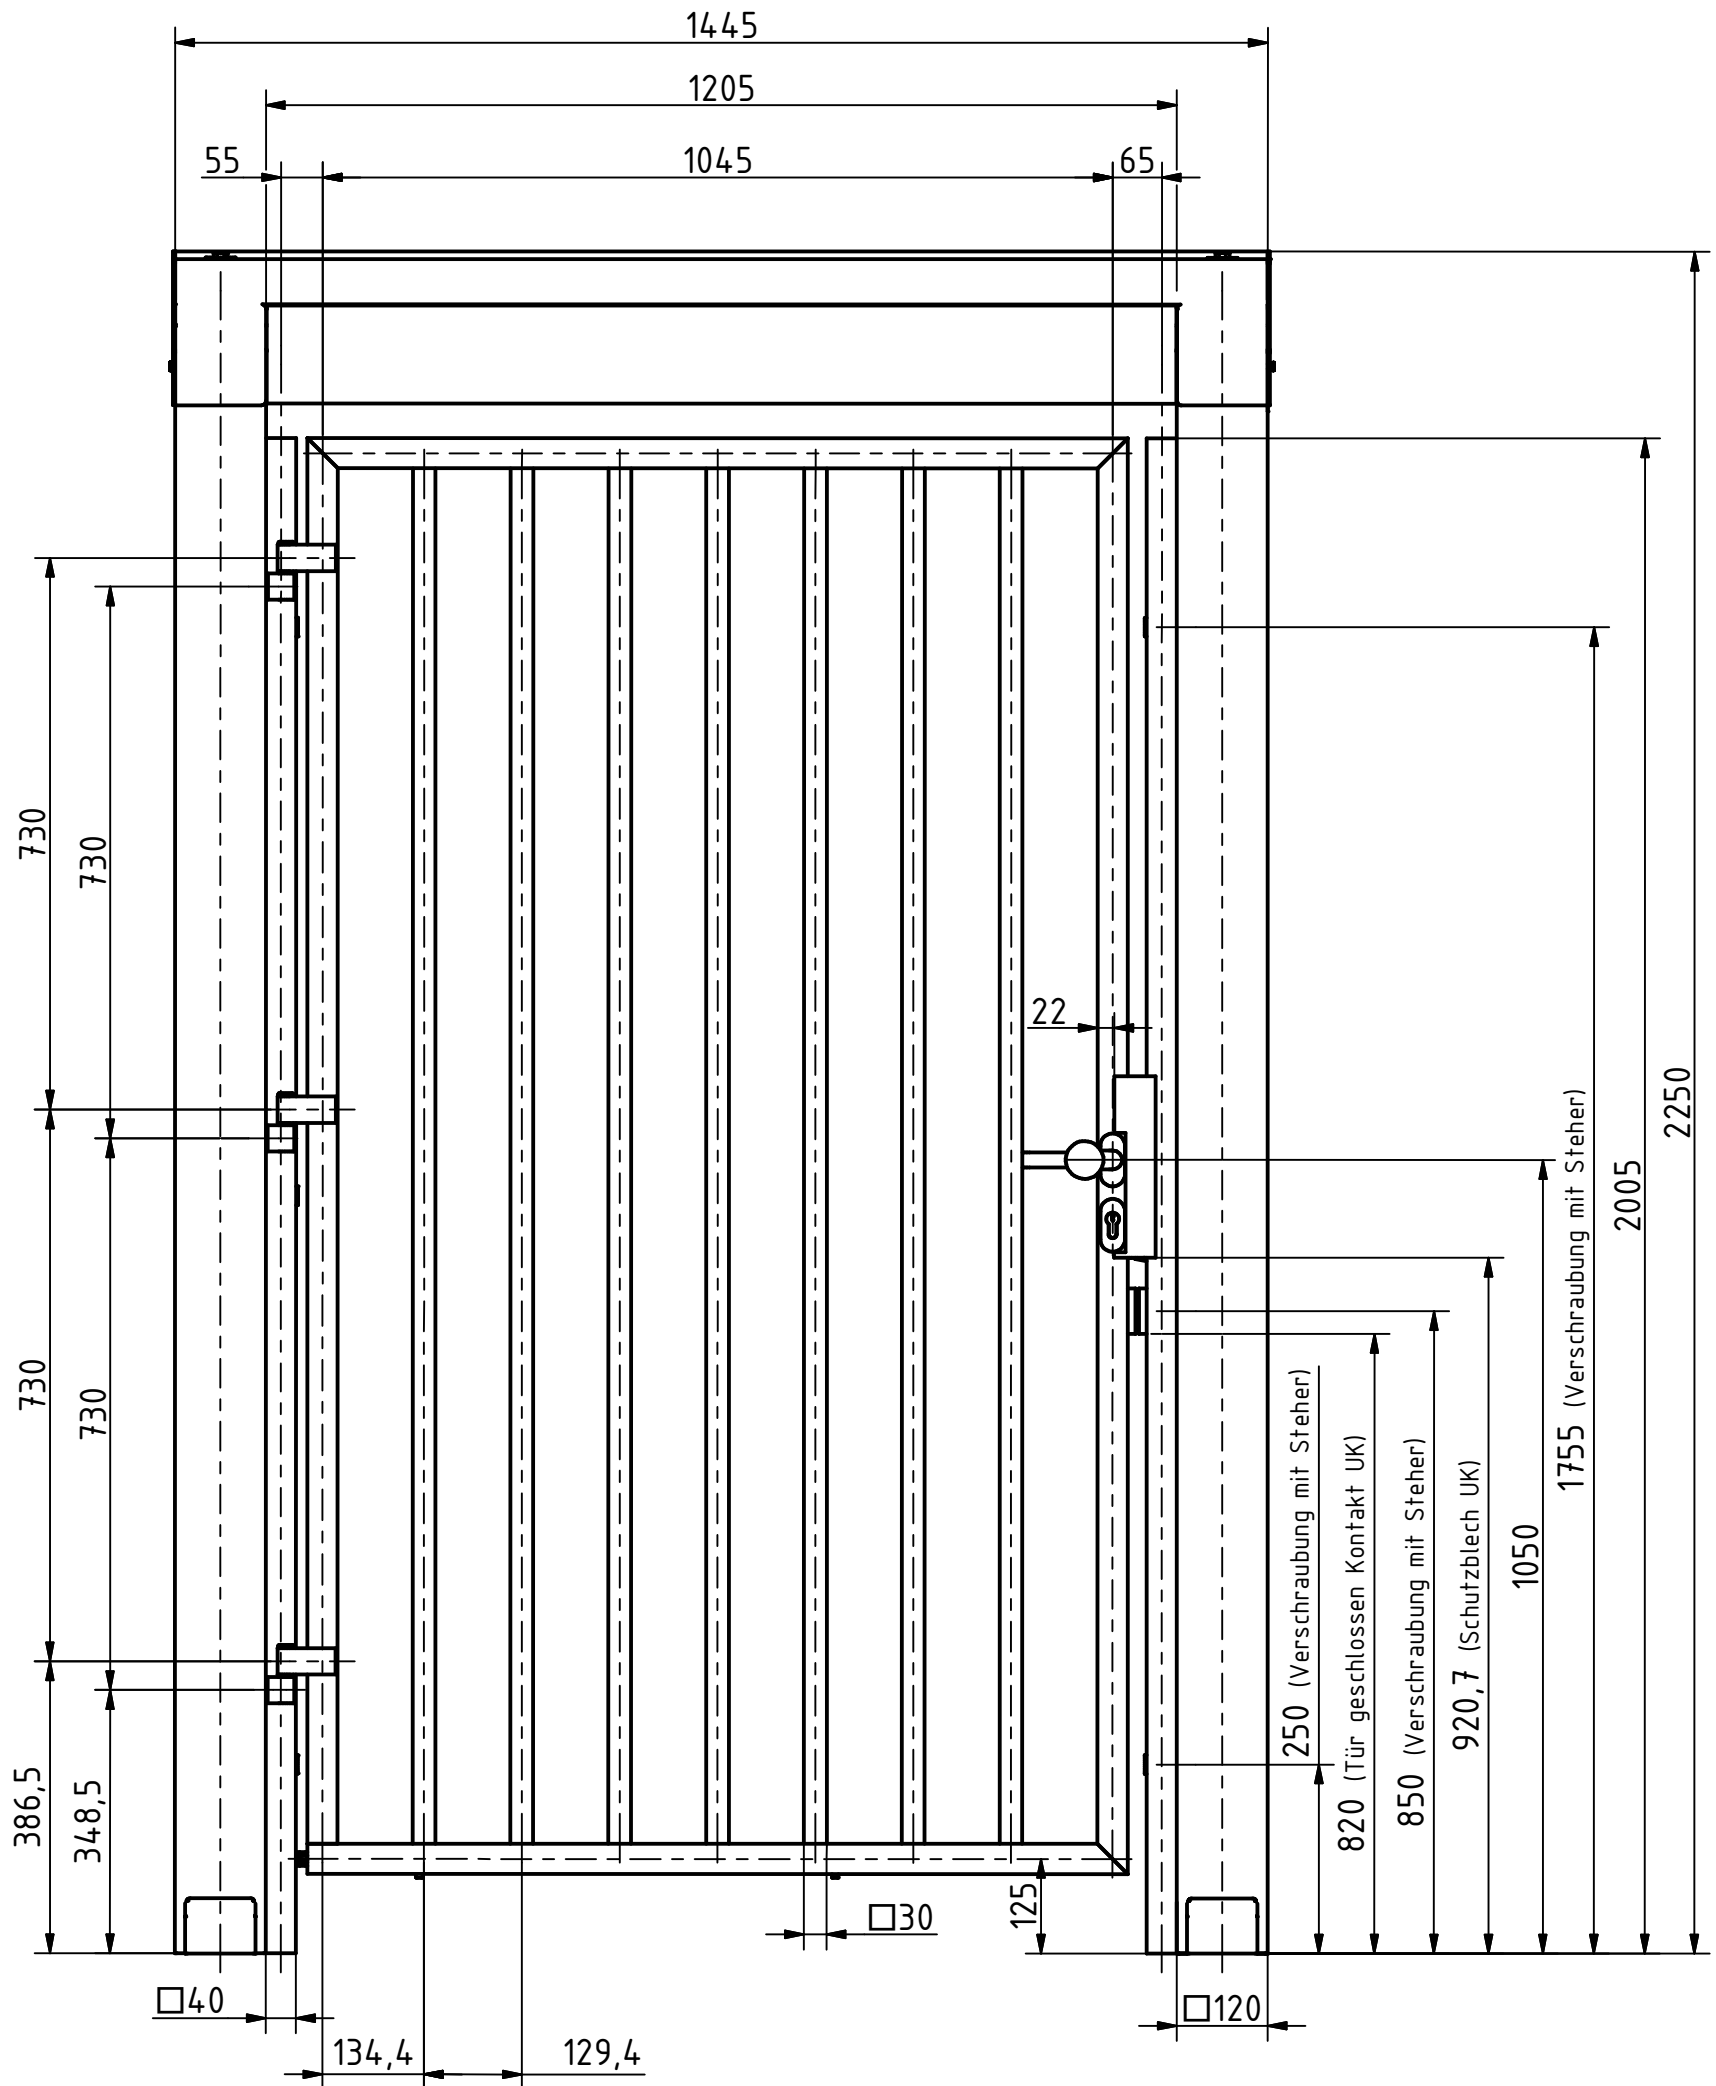

MAßBLATT MANNSHOHE GEHTÜR / ECCO PORTAL

1:10

MAßBLATT MANNSHOHE GEHTÜR / ECCO PORTAL

1:10