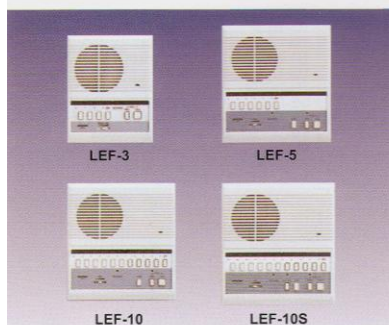

Intercom - basissystemen

LEM-1DL TOEGANGSCONTROLESYSTEEM

DEUR - BINNEN

1 - 1

Deurcontrolesysteem met één hoofdpst

- Oproepfunctie en 2-wegcommunicatie
- Deurontgrendeling
- Regelaars voor beltoon- en gespreksvolume
- Voeding van 12-16 V AC of 12-24 V DC

LEM-1DL:	Hoofdpst
LE-D:	Deurpost (willekeurige LE)
EL-9S:	Deuropener
PT:	AC-transformator

HOOFD - SECUNDAIR

LEM Communicatiesysteem met één hoofdpst

1 - 3

Compacte hoofdpst met luidspreker

- Hoofdpst met 1 of 3 drukknoppen
- Kan worden gebruikt met elke secundaire post van de LE-reeks
- Gespreksvolumeregelaar

LEM-1:	Hoofdpst met 1 drukknop
LEM-3:	Hoofdpst met 3 drukknoppen

Voeding (6 V DC): PS-6M

HOOFD

LEF Gemengd luidspreker-intercomsysteem

11

Stel uw ideale systeem samen met elke gewenste combinatie van hoofd- en secundaire posten

- Selectieve oproep, bewaking en optionele algemene oproep
- Hoofdpst met 3, 5 en 10 drukknoppen
- Ruime keuze aan secundaire posten
- Spreek-drukknop op hoofdpst, handenvrij antwoorden op secundaire post
- Beltoon en LED-melding op hoofdpst
- Video-deurtelefoon (optioneel)

LEF-3:	Hoofdpst met 3 drukknoppen
LEF-5:	Hoofdpst met 5 drukknoppen
LEF-10:	Hoofdpst met 10 drukknoppen
LEF-10S:	Hoofdpst met 10 drukknoppen en algemene oproepknop (voor algemene oproep is BG-10C vereist)

Voeding (12 V DC): PS-12M (2,5 A vereist voor LEF & BG-10C)

HOOFD

LEF-C COMPLEET TOEGANGSCONTROLESYSTEEM

11

Selectief luidsprekercommunicatiesysteem met muziek- en video-opties