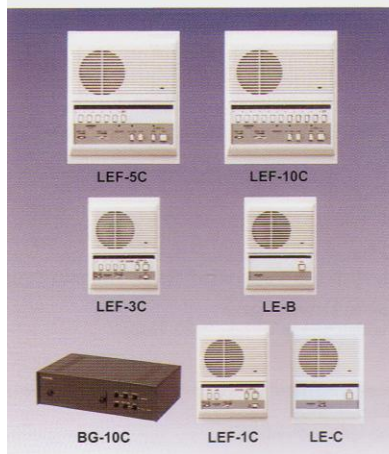

Selectief luidsprekercommunicatiesysteem met muziek- en video-opties

- Met muziek en PanTilt-videosysteem
- Stel uw ideale communicatiesysteem samen met elke gewenste combinatie van hoofd- en secundaire posten
- Muziekvolumeregelaar op alle hoofdpst en LE-C/CN secundaire posten
- Algemene oproepknop op alle hoofdpst * (*BG-10C vereist)
- Secundaire post LEF-1C voor deurcontrole en algemene oproep
- Standaard secundaire posten (LE-B/BN) voor systemen zonder muziek
- Deurontgrendeling op hoofdpst met 5 en 10 drukknoppen en LEF-1C
- BG-10C alleen voor beltoon en algemene oproep