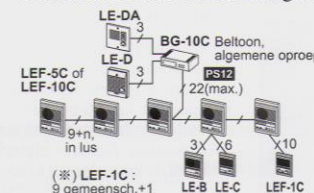

Selectief luidsprekercommunicatiesysteem met muziek- en video-opties

- Met muziek en PanTilt-videosysteem
- Stel uw ideale communicatiesysteem samen met elke gewenste combinatie van hoofd- en secundaire posten
- Muziekvolumeregelaar op alle hoofdpst en LE-C/CN secundaire posten
- Algemene oproepknop op alle hoofdpst * (*BG-10C vereist)
- Secundaire post LEF-1C voor deurcontrole en algemene oproep
- Standaard secundaire posten (LE-B/BN) voor systemen zonder muziek
- Deurontgrendeling op hoofdpst met 5 en 10 drukknoppen en LEF-1C
- BG-10C alleen voor beltoon en algemene oproep