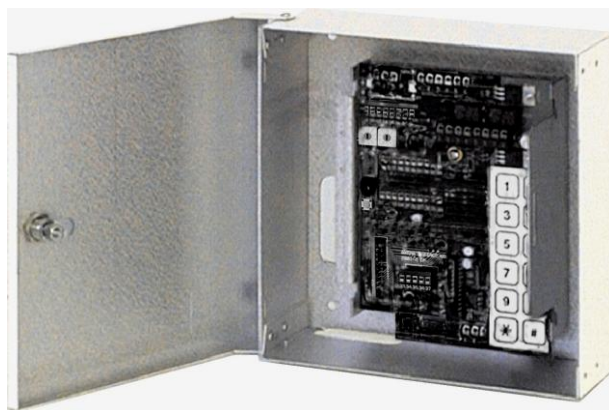

# Kaartlezer-controller RC-426-23

## TOEPASSING

De RC-426-23 is een uitgebreide centrale/controller waarop één of twee kaartlezers kunnen worden aangesloten. De controller beschikt standaard over een anti-passback voorziening, uitgifte van bezoekerskaarten, evenals 63 tijd- en 8 toegangsgroepen.

## BIJZONDERE KENMERKEN

De controller is voorzien van een sabotagecontact en heeft extra uitgangen voor deurstandcontrole en voor een drukknop om de deur van binnenuit te openen. Daarnaast beschikt de controller over een RS232-printeruitgang voor het afdrucken van transacties en opgeslagen gegevens.

## SPECIFICATIES

Voeding:	12-24 V AC/DC
Stroomverbruik:	Stand-by 70 mA, max. 160 mA
Uitgangen:	2 Relais, max. 1 A / 30 V DC RS-232 printeraansluiting Sabotagecontact
Ingangen:	Voeding, 2 lezers, deurstandsignalering, uitgangsknop, lusdetector
Geheugen:	Kaarten 2000, handelingen laatste 2000 (datum/tijd, jaarkalender)
Afmetingen:	180 x 185 x 70 mm (hxbxd), metalen kastje (wit) met slot