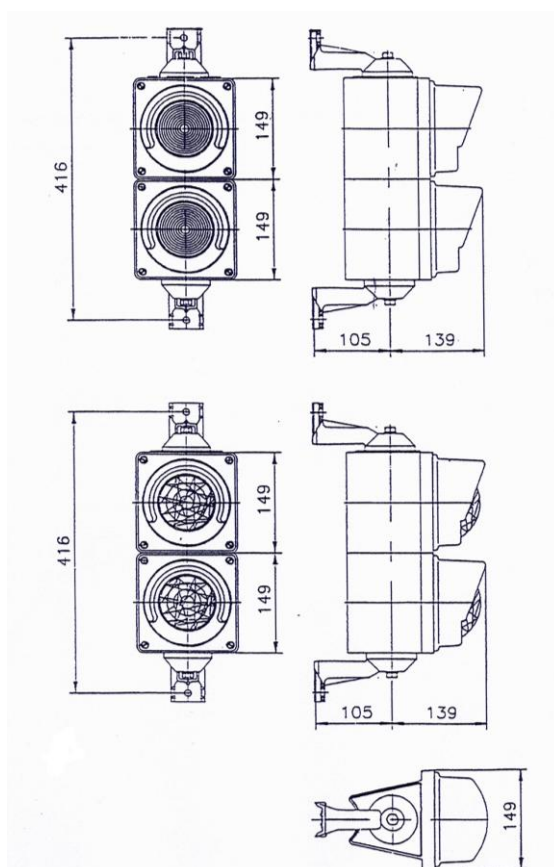

SPECIFICATIES

VERKEERSLICHT VKL2x100

Technisch blad nr. VKL-1
wijzigingsrechten voorbehouden

METHON BV
Satellietbaan 4A NL 2181 MH Hillegom
Tel. 0252 53130 Fax. 0252 531480
Email: office@methon.nl Website: www.methon.nl