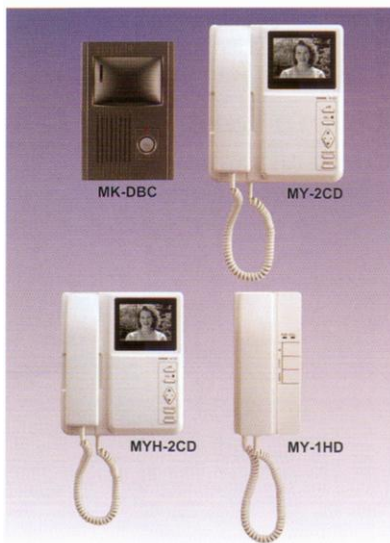

# Videfoon – basissystemen zwart/wit

## MY-1CD VIDEOFOON

CAMERA - MONITOR

1 - 1

### PanTilt-videofoniesysteem met 2 posten

- Gemotoriseerde PanTilt-camera - gezichtsveld van 180 cm horiz., 90 cm vert.
- Inschakeling van camera vanaf binnenpost
- 4-tonig belsignaal vanaf deurpost
- Bedieningsknoppen voor PanTilt, achtergrondverlichting, inschakeling van monitor en deurontgrendeling
- Uitbreidbaar met extra bel of externe deurbel

MK-DAC: PanTilt-deurpost  
 MY-1CD: Binnenmonitor  
 Voeding (18 V DC): PS-18ME, PS-1820S  
 IER-2: Extra bel  
 TAR-3: Relais voor deurbel  
 (gelijkstroomvoeding van 6 V vereist)