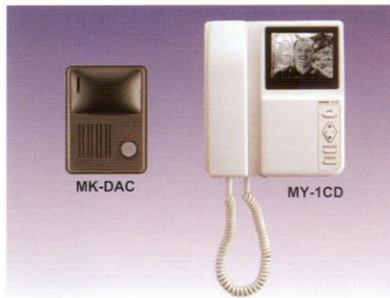

# Videfoon – basissystemen zwart/wit

## MY-1CD VIDEOFOON

CAMERA - MONITOR

1 - 1

### PanTilt-videofoniesysteem met 2 posten

- Gemotoriseerde PanTilt-camera - gezichtsveld van 180 cm horiz., 90 cm vert.
- Inschakeling van camera vanaf binnenpost
- 4-tonig belsignaal vanaf deurpost
- Bedieningsknoppen voor PanTilt, achtergrondverlichting, inschakeling van monitor en deurontgrendeling
- Uitbreidbaar met extra bel of externe deurbel

MK-DAC: PanTilt-deurpost  
 MY-1CD: Binnenmonitor  
 Voeding (18 V DC): PS-18ME, PS-1820S  
 IER-2: Extra bel  
 TAR-3: Relais voor deurbel  
 (gelijkstroomvoeding van 6 V vereist)