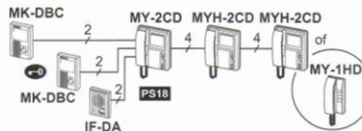

MK-DBC: PanTilt-deurpost
MY-2CD: Hoofdmonitor
MYH-2CD: Monitor-bijpost
MY-1HD: Audio-bijpost
IF-DA: Audio-deurpost
IER-2: Extra bel
TAR-3: Relais voor externe deurbel
Voeding (18 V DC): PS-1820S