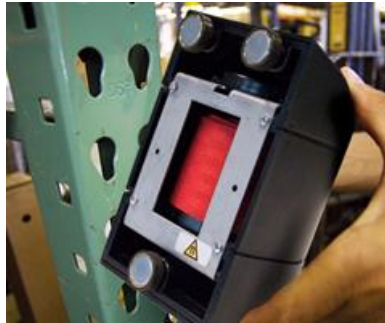

Montageconstructies voor Wandunits 897 en 899.

Naast de standaard montage van de wandunitis door middel van schroeven zijn de volgende speciale montageconstructies leverbaar.

Glasmontage
(niet voor 897/P)