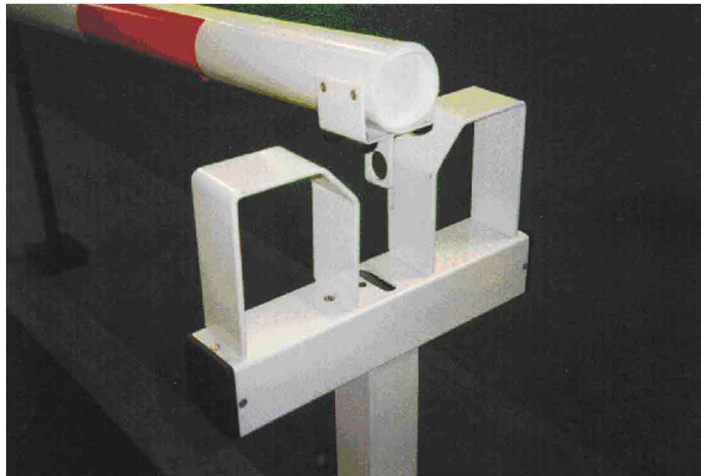

VERGRENDELINGEN slagbomen

Magneetpaal

Magneetpaal, regelbare hoogte, in RAL9010 (wit) met ingebouwde magneetvergrendeling.

Steunpaal

Steunpaal, regelbare hoogte, in RAL9010 (wit).